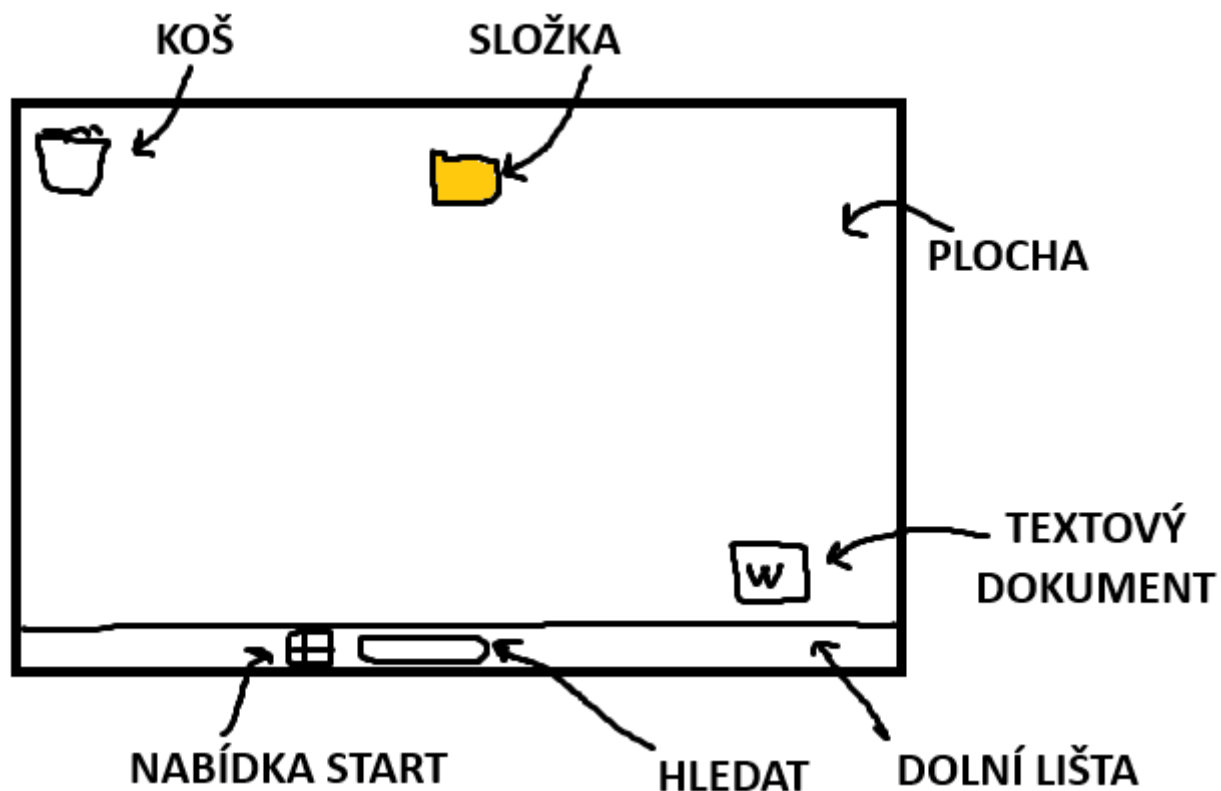

## ZÁKLADNÍ PRVKY VE WINDOWS

**KOŠ** – když něco smažeš (klávesa DELETE), je to v Koši. Pravé tl. – vysypat koš (a už to není nikde)

**SLOŽKA** – lepší třídění souborů

**TEXTOVÝ DOKUMENT** – „uvnitř“ je text, který někdo vytvořil

**NABÍDKA START** – je tam „VYPNOUT“ „REŽIM SPÁNKU“ „ODHLÁSIT SE“ apod.

**HLEDAT** – rychlé hledání a spuštění