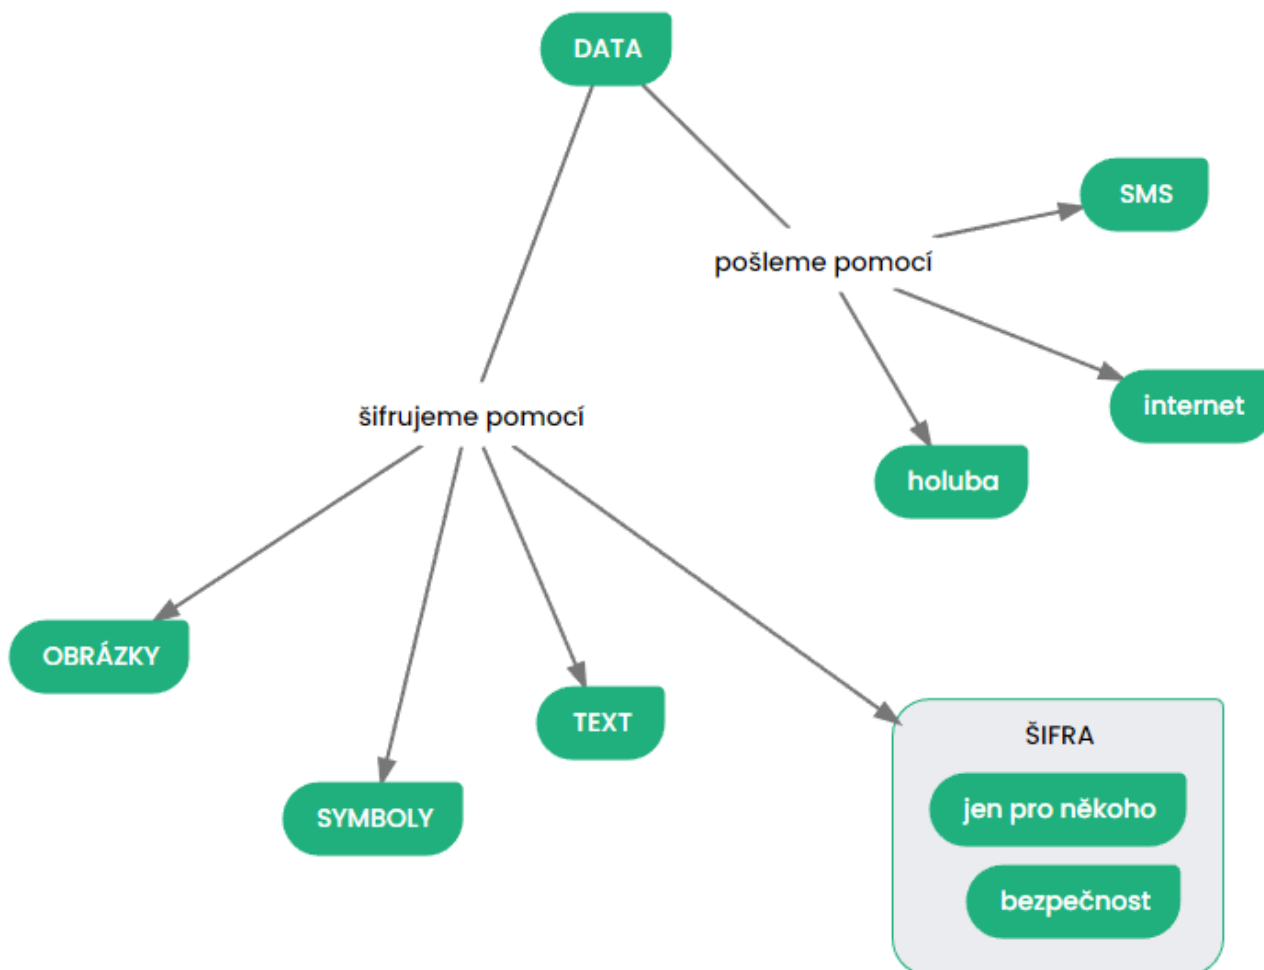

POJMOVÁ MAPA

- vyjadřuje fakta a souvislosti mezi tématy
- nahore je HLAVNÍ TÉMA a "větve" je rozvinuto
- vztahy jsou znázorněny šipkami a ty jsou popsány

(příklad pojmové mapy)

Na co to je?

Psaní slohu, příprava učiva