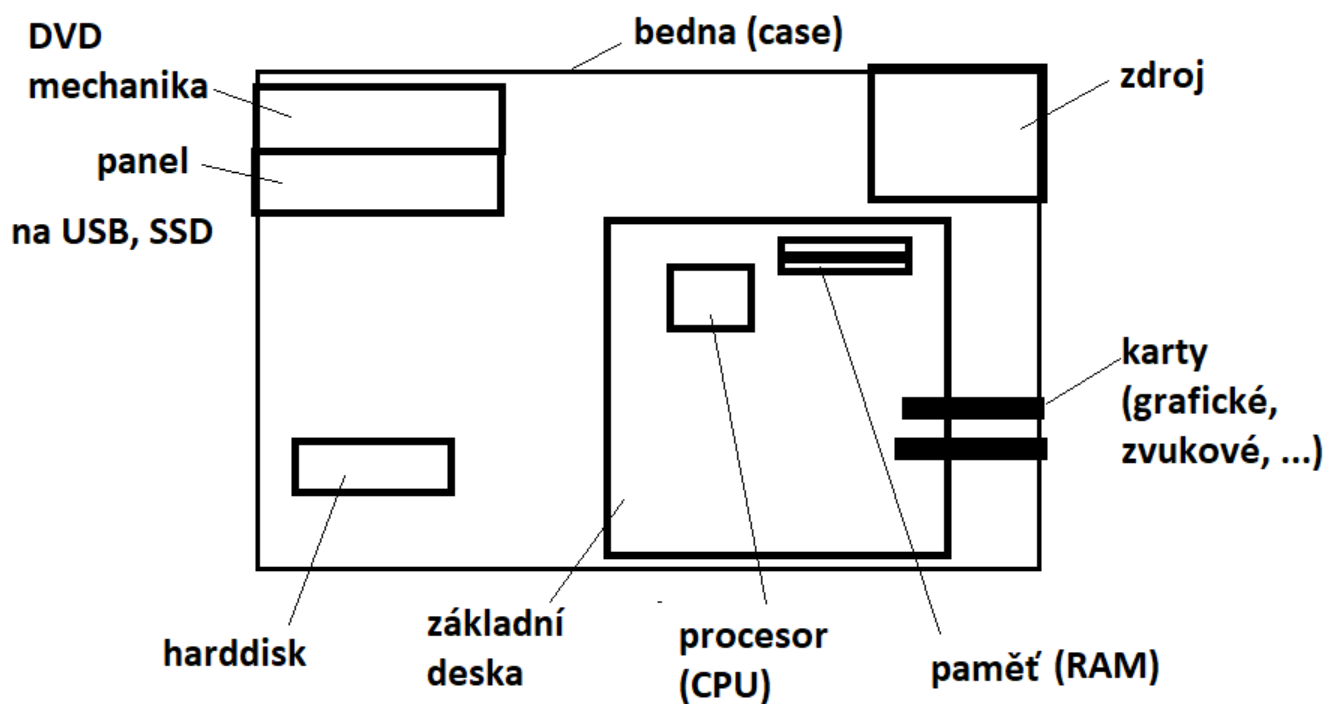

# VYBAVENÍ PC

**HARDWARE** = Fyzické vybavení PC

např. myš, klávesnice, monitor, sluchátka, ...

**SOFTWARE** = Programové vybavení PC

např. windows, malování, chrome, word, ...

**PERIFERIE** = Všechno kolem PC

## FUNKCE:

Harddisk – ukládání dat

Základní deska – propojuje komponenty PC

Procesor – „mozek“ PC, počítá

Paměť – pomáhá procesoru

Zdroj – napájí elektřinou komponenty PC

Karty – zvuková (na zvuk), grafická (na grafiku, hry)